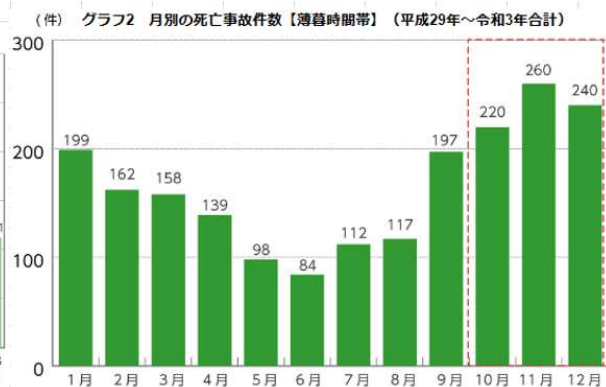

夕暮れ時のウォーキングは危険がいっぱい！

夕暮れ時は一日の中でも歩行者の交通事故が多発する危険な時間帯？

①死亡事故が多い時間帯はあるの？

平成 29 年から令和 3 年までの 5 年間について、時間帯別発生件数をみると 17 時～19 時台の 3 つの時間帯が突出しています

薄暮時間帯の死亡事故を見てみると、7 月以降は増加に転じ、特に 10～12 月にかけて最も多く発生しています

②歩行者が出来る交通事故対策は？