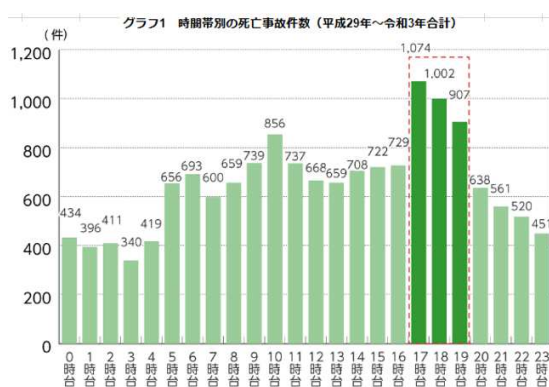

夕暮れ時のウォーキングは危険がいっぱい！

夕暮れ時は一日の中でも歩行者の交通事故が多発する危険な時間帯？

①死亡事故が多い時間帯はあるの？

平成 29 年から令和 3 年までの 5 年間について、時間帯別発生件数をみると 17 時～19 時台の 3 つの時間帯が突出しています

薄暮時間帯の死亡事故を見てみると、7 月以降は増加に転じ、特に 10～12 月にかけて最も多く発生しています

②歩行者が出来る交通事故対策は？